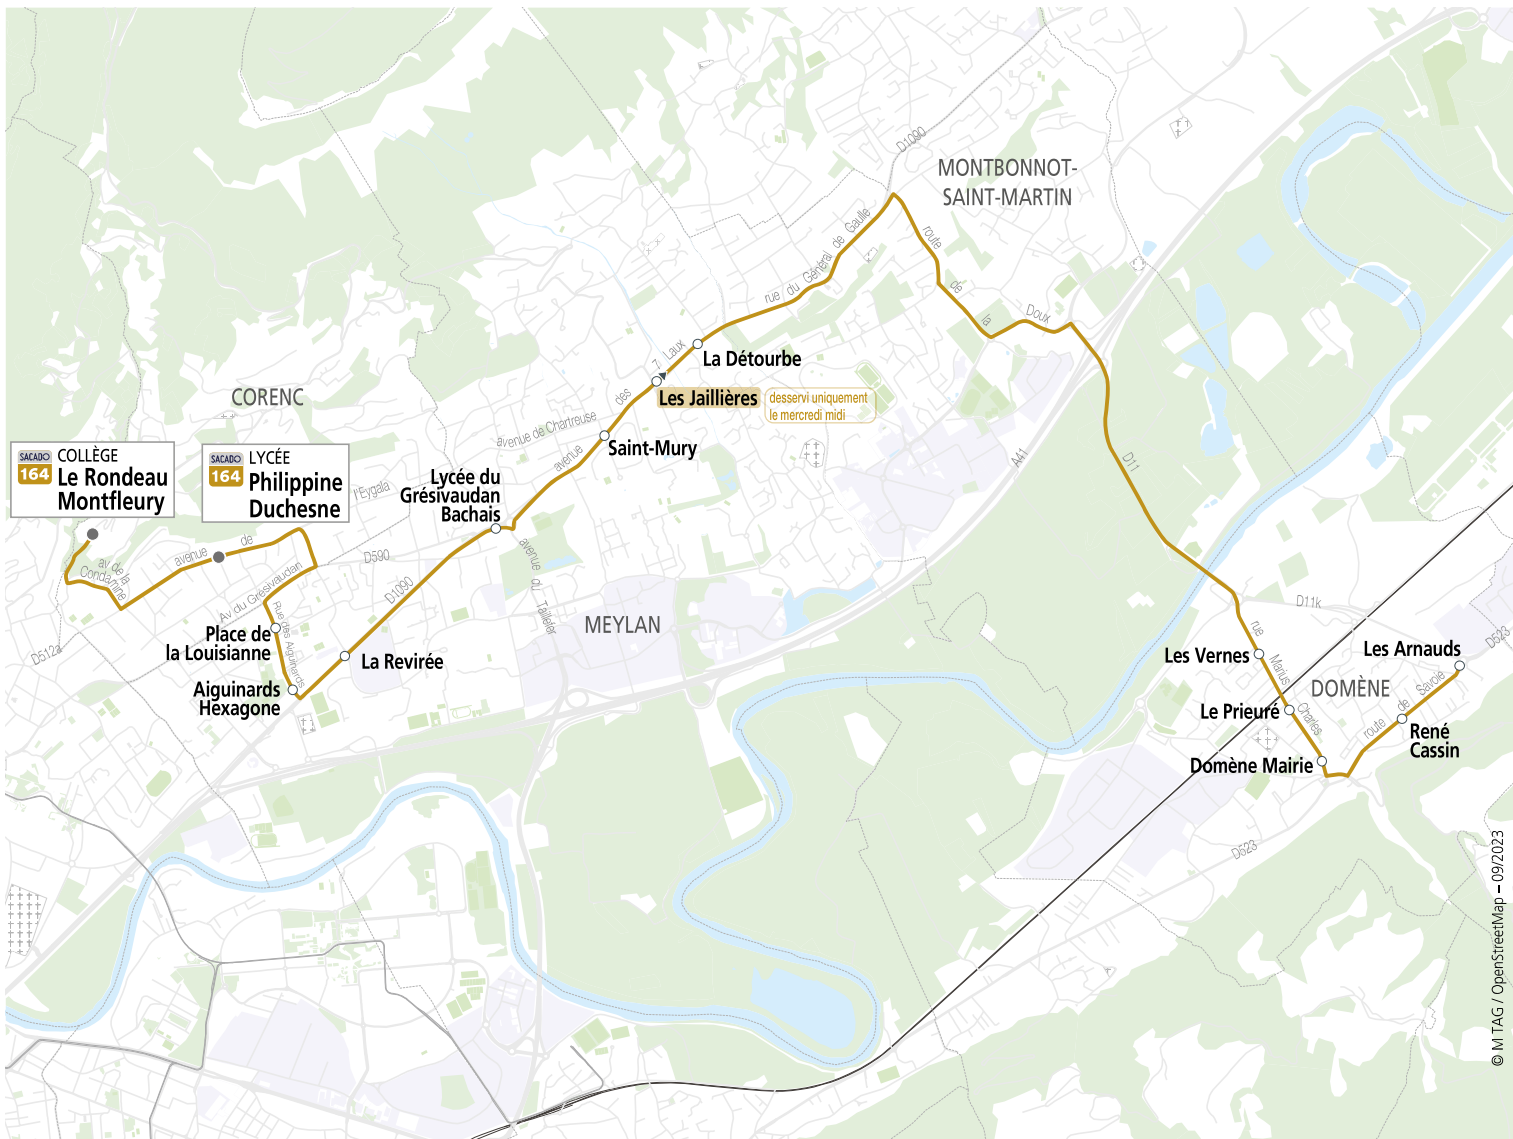

Jours de circulation : L=lundi, M=mardi, Me=mercredi, J=jeudi, V=vendredi, S=samedi, D=dimanche uniquement en période scolaire (sauf en fin d'année selon les épreuves du baccalauréat et DNB)

ALLER	164-01
	LMMeJV
Les Arnauds	07:40
René Cassin	07:41
Domène Mairie	07:43
Le Prieuré	07:44
Les Vernes	07:45
La Détourbe (arrêt )	07:58
Les Jaillières	I
Saint-Mury	08:00
Lycée du Grésivaudan - Bachais	08:02
La Revirée	08:04
Aiguinards - Hexagone	08:05
Place de la Louisiane	08:06
Lycée Philippine Duchesne	08:09
Collège Le Rondeau Montfleury	08:15

RETOUR	164-32	164-02
	Me	LMJV
Collège Le Rondeau Montfleury	12:40	17:12
Lycée Philippine Duchesne	12:46	17:18
Place de la Louisiane	12:50	17:22
Aiguinards - Hexagone	12:51	17:23
La Revirée	12:52	17:24
Lycée du Grésivaudan - Bachais	12:54	17:26
Saint-Mury	12:56	17:28
Les Jaillières	12:57	I
La Détourbe	12:58	I
Les Vernes	13:11	17:43
Le Prieuré	13:12	17:44
Domène Mairie	13:13	17:45
René Cassin	13:15	17:47
Les Arnauds	13:16	17:48

Au départ du collège Le Rondeau Montfleury, emplacement n°0 sur le parking.

© M TAG / OpenStreetMap - 09/2023