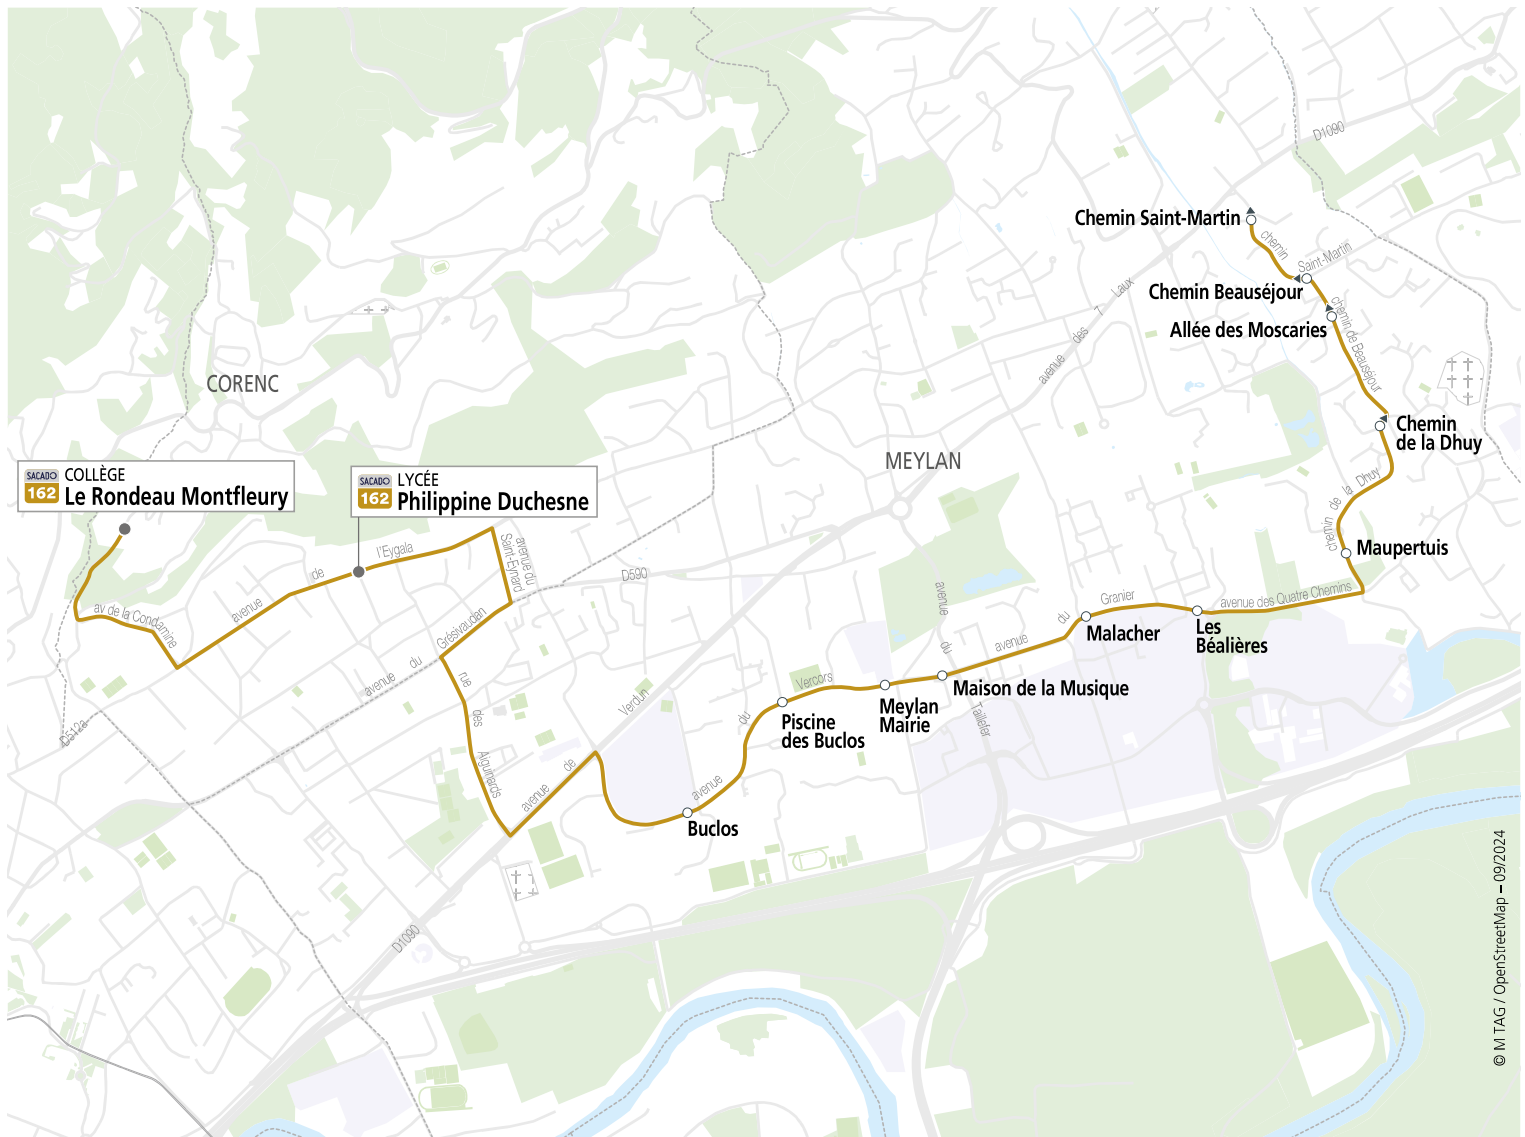

Jours de circulation : L=lundi, M=mardi, Me=mercredi, J=jeudi, V=vendredi, S=samedi, D=dimanche uniquement en période scolaire (sauf en fin d'année selon les épreuves du baccalauréat et DNB)

162-01		162-32		162-02	
ALLER	LMMaJV	RETOUR	Me	LMJV	
Maupertuis	07:54	Collège Le Rondeau Montfleury	12:40	17:12	
Les Béalières	07:56	Lycée Philippine Duchesne	12:46	17:18	
Malacher	07:58	Buclos	12:52	17:24	
Maison de la Musique	07:59	Piscine des Buclos	12:53	17:25	
Meylan Mairie	08:01	Meylan Mairie	12:55	17:27	
Piscine des Buclos	08:03	Maison de la Musique	12:57	17:29	
Buclos	08:04	Malacher	12:58	17:30	
Lycée Philippine Duchesne	08:09	Les Béalières	13:00	17:32	
Collège Le Rondeau Montfleury	08:16	Maupertuis	13:02	17:34	
		Chemin de la Dhuy	13:03	17:35	
		Allée des Moscaries	13:04	17:36	
		Chemin Beauséjour	13:05	17:37	
		Chemin Saint-Martin	13:06	17:38	

Au départ du collège Le Rondeau Montfleury, emplacement n° 6 sur le parking.

© MITAG / OpenStreetMap - 09/2024